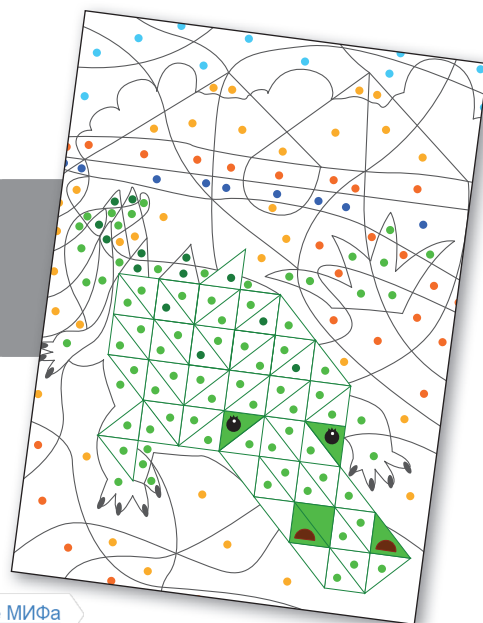

Найди меня! Животные

Иллюстрации Алена Буайе

Прежде чем приступить к работе, внимательно рассмотри картинку. На ней есть два типа участков: треугольные с цветным контуром, на которые нужно приклеить наклейки, и области для раскрашивания с серым контуром.

Затем выбери участок, с которого начнёшь работу. Точка в центре него подскажет, какого цвета карандаш или наклейка тебе понадобится. Если у тебя нет карандаша нужного цвета, можешь использовать любой другой на своё усмотрение.

Узнай, кто прячется
на каждой странице!